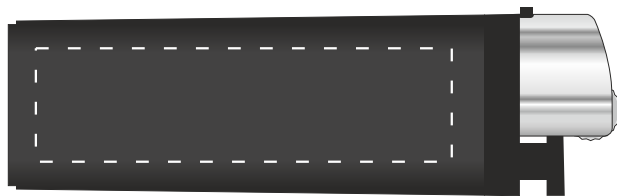

Modell: B

Druckfläche/ Pole zadruku/ Print area:

55mm x 15mm