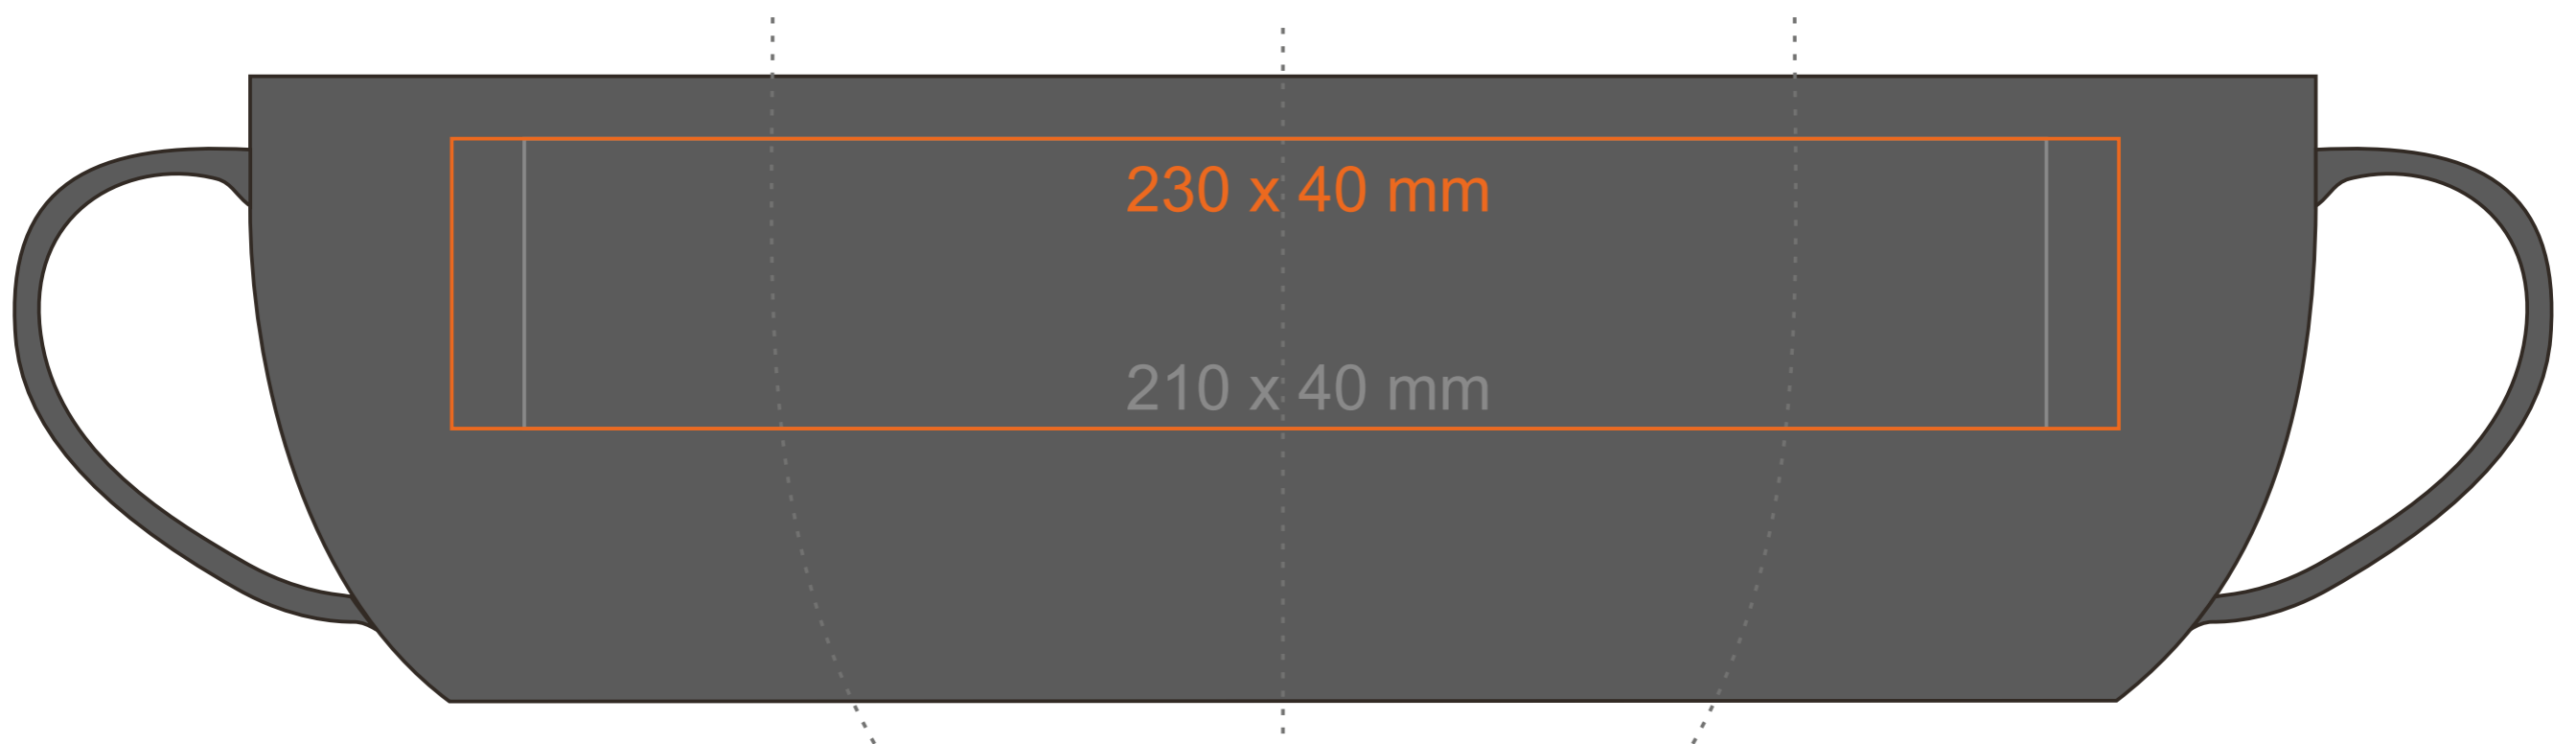

M_067

320 ml / h: 85 mm / Ø 92 mm

Henkeldruck
 Druck auf der Innerseite
 Bodendruck innen
 Bodendruck außen

- 50 x 10 mm
 - 50 x 20 mm
 - Ø 40 mm
 - Ø 45 mm

Bedeutung

- Transferdruck
- Sensitive Touch
- Direktdruck