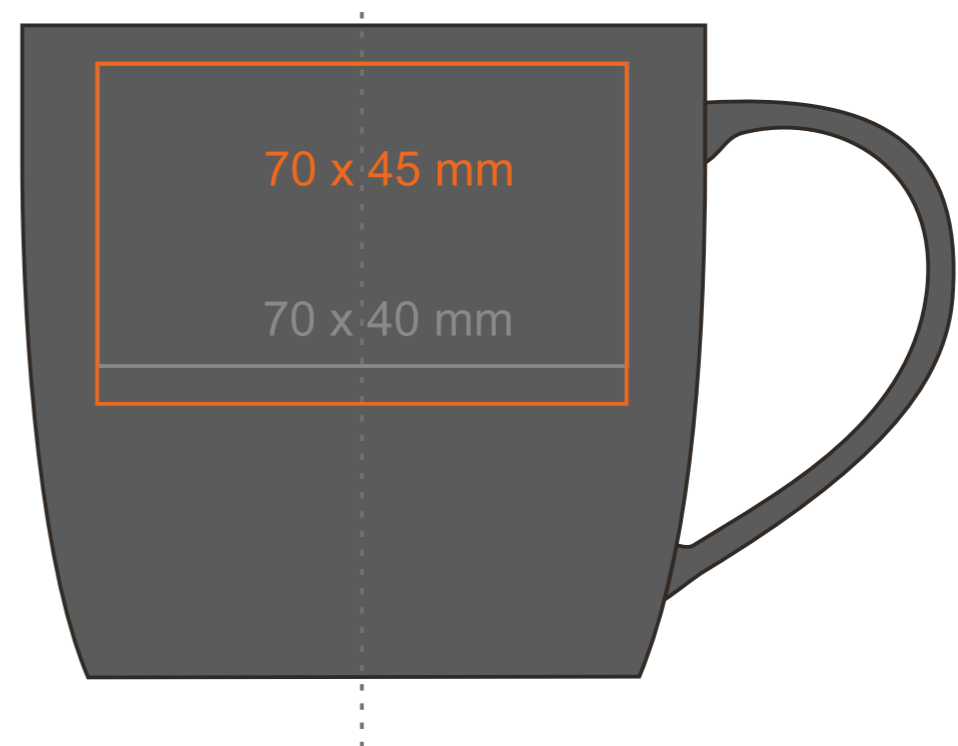

M_067

320 ml / h: 85 mm / Ø 92 mm

Henkeldruck
 Druck auf der Innerseite
 Bodendruck innen
 Bodendruck außen

- 50 x 10 mm
 - 50 x 20 mm
 - Ø 40 mm
 - Ø 45 mm

Bedeutung

- Transferdruck
- Sensitive Touch
- Direktdruck