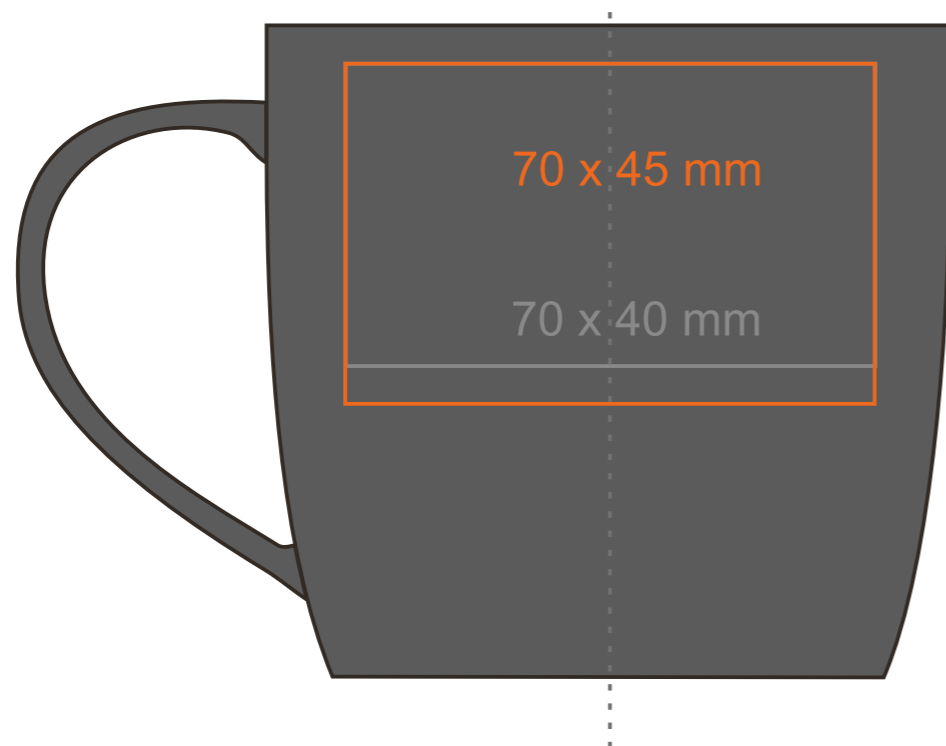

M_067

320 ml / h: 85 mm / Ø 92 mm

Henkeldruck
 Druck auf der Innerseite
 Bodendruck innen
 Bodendruck außen

- 50 x 10 mm
 - 50 x 20 mm
 - Ø 40 mm
 - Ø 45 mm

Bedeutung

- Transferdruck
- Sensitive Touch
- Direktdruck