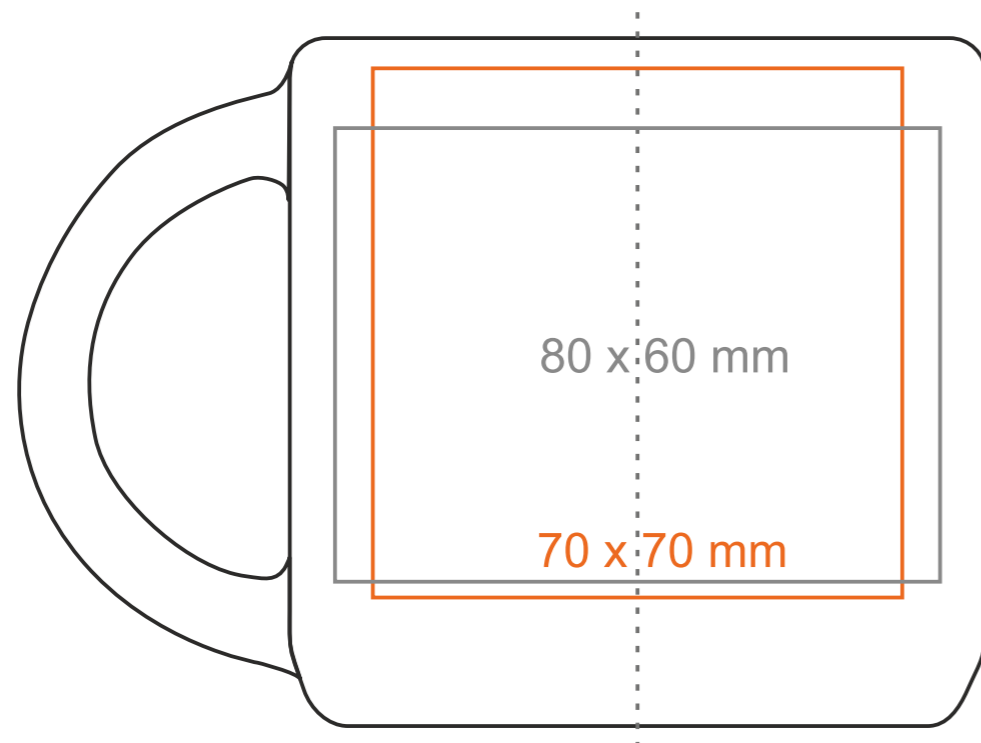

# m098|MODERNpure

390 ml / h: 91 mm / Ø 92 mm

Henkeldruck  
Druck auf der Innerseite  
Bodendruck innen  
Bodendruck außen

- 60 x 10 mm  
- 50 x 15 mm  
- Ø 50 mm  
- Ø 50 mm

## Bedeutung

— Transferdruck  
— Sensitive Touch  
— Direktdruck