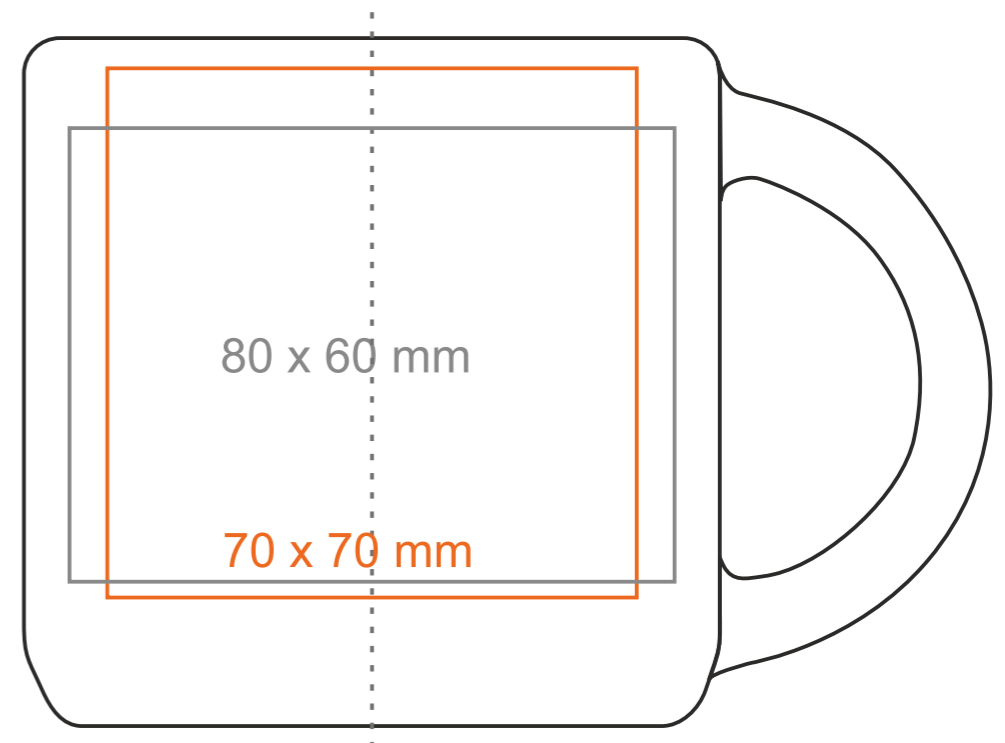

# m098|MODERNpure

390 ml / h: 91 mm / Ø 92 mm

Henkeldruck  
Druck auf der Innerseite  
Bodendruck innen  
Bodendruck außen

- 60 x 10 mm  
- 50 x 15 mm  
- Ø 50 mm  
- Ø 50 mm

## Bedeutung

— Transferdruck  
— Sensitive Touch  
— Direktdruck