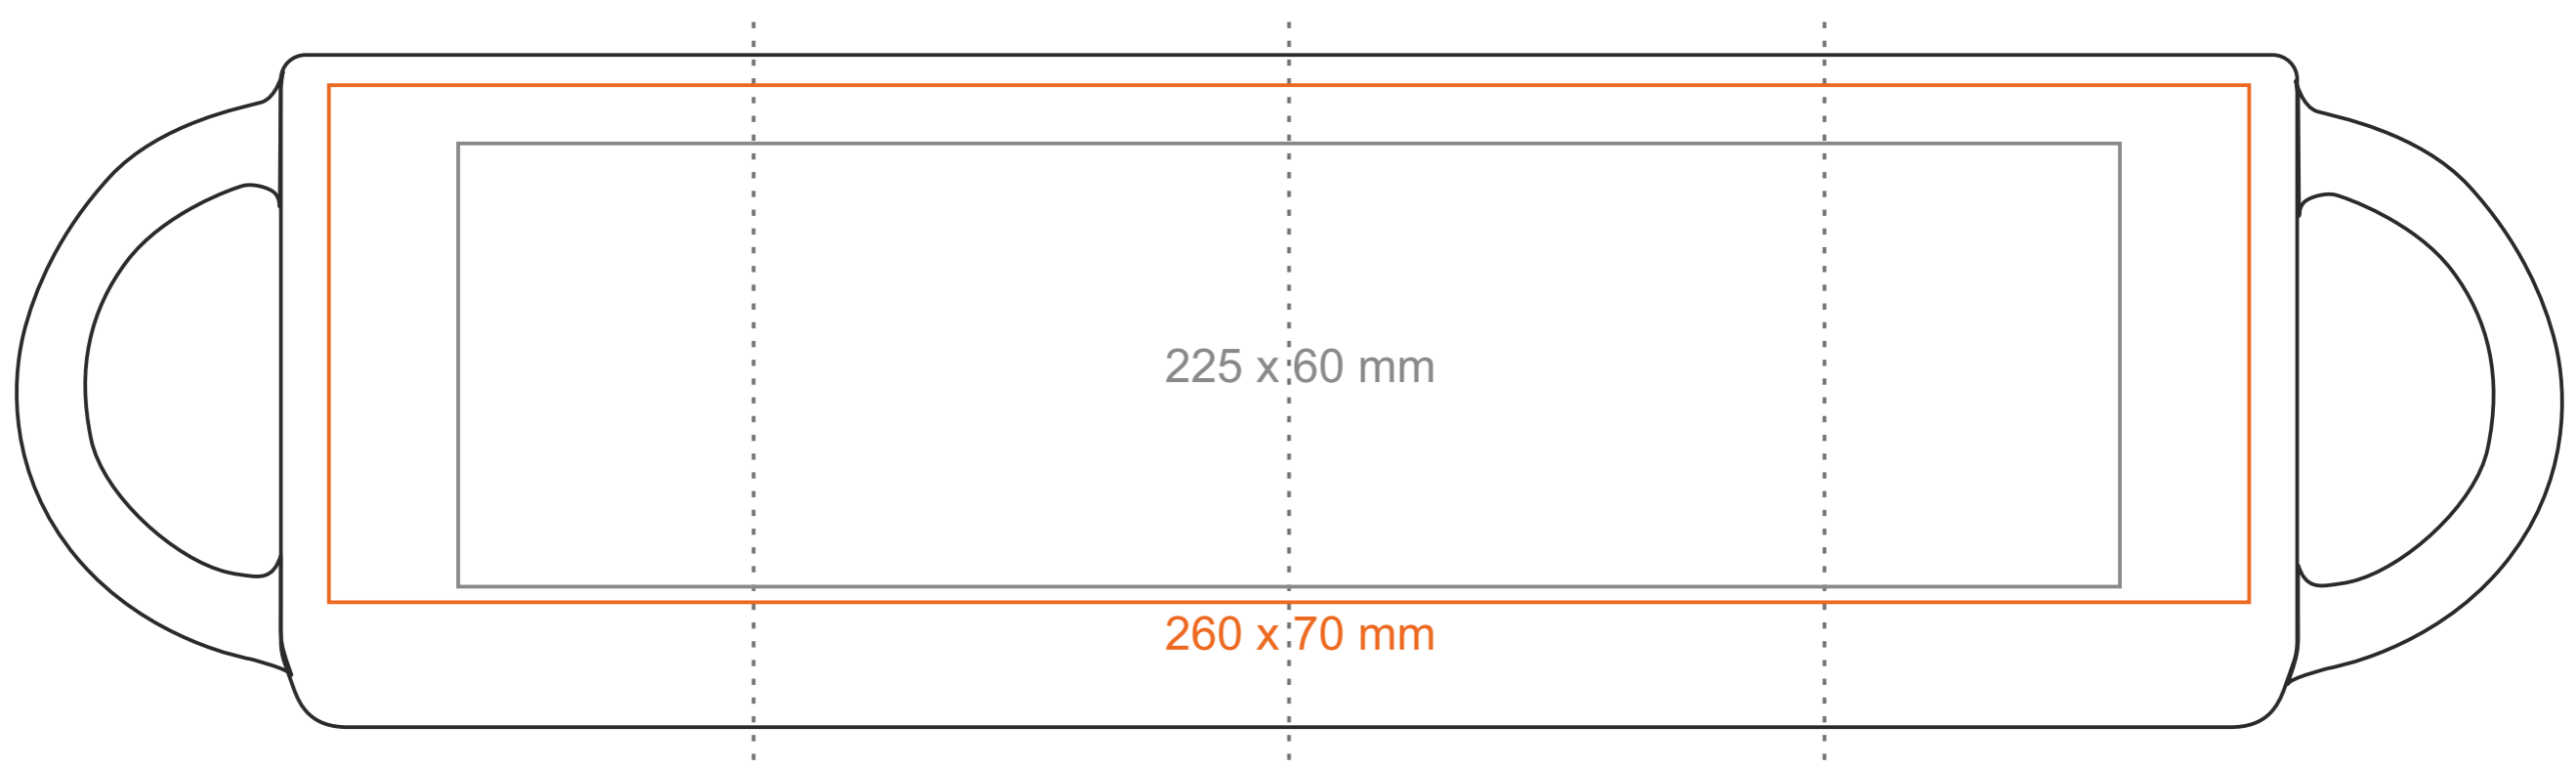

# m098|MODERNpure

390 ml / h: 91 mm / Ø 92 mm

Henkeldruck  
Druck auf der Innerseite  
Bodendruck innen  
Bodendruck außen

- 60 x 10 mm  
- 50 x 15 mm  
- Ø 50 mm  
- Ø 50 mm

## Bedeutung

— Transferdruck  
— Sensitive Touch  
— Direktdruck