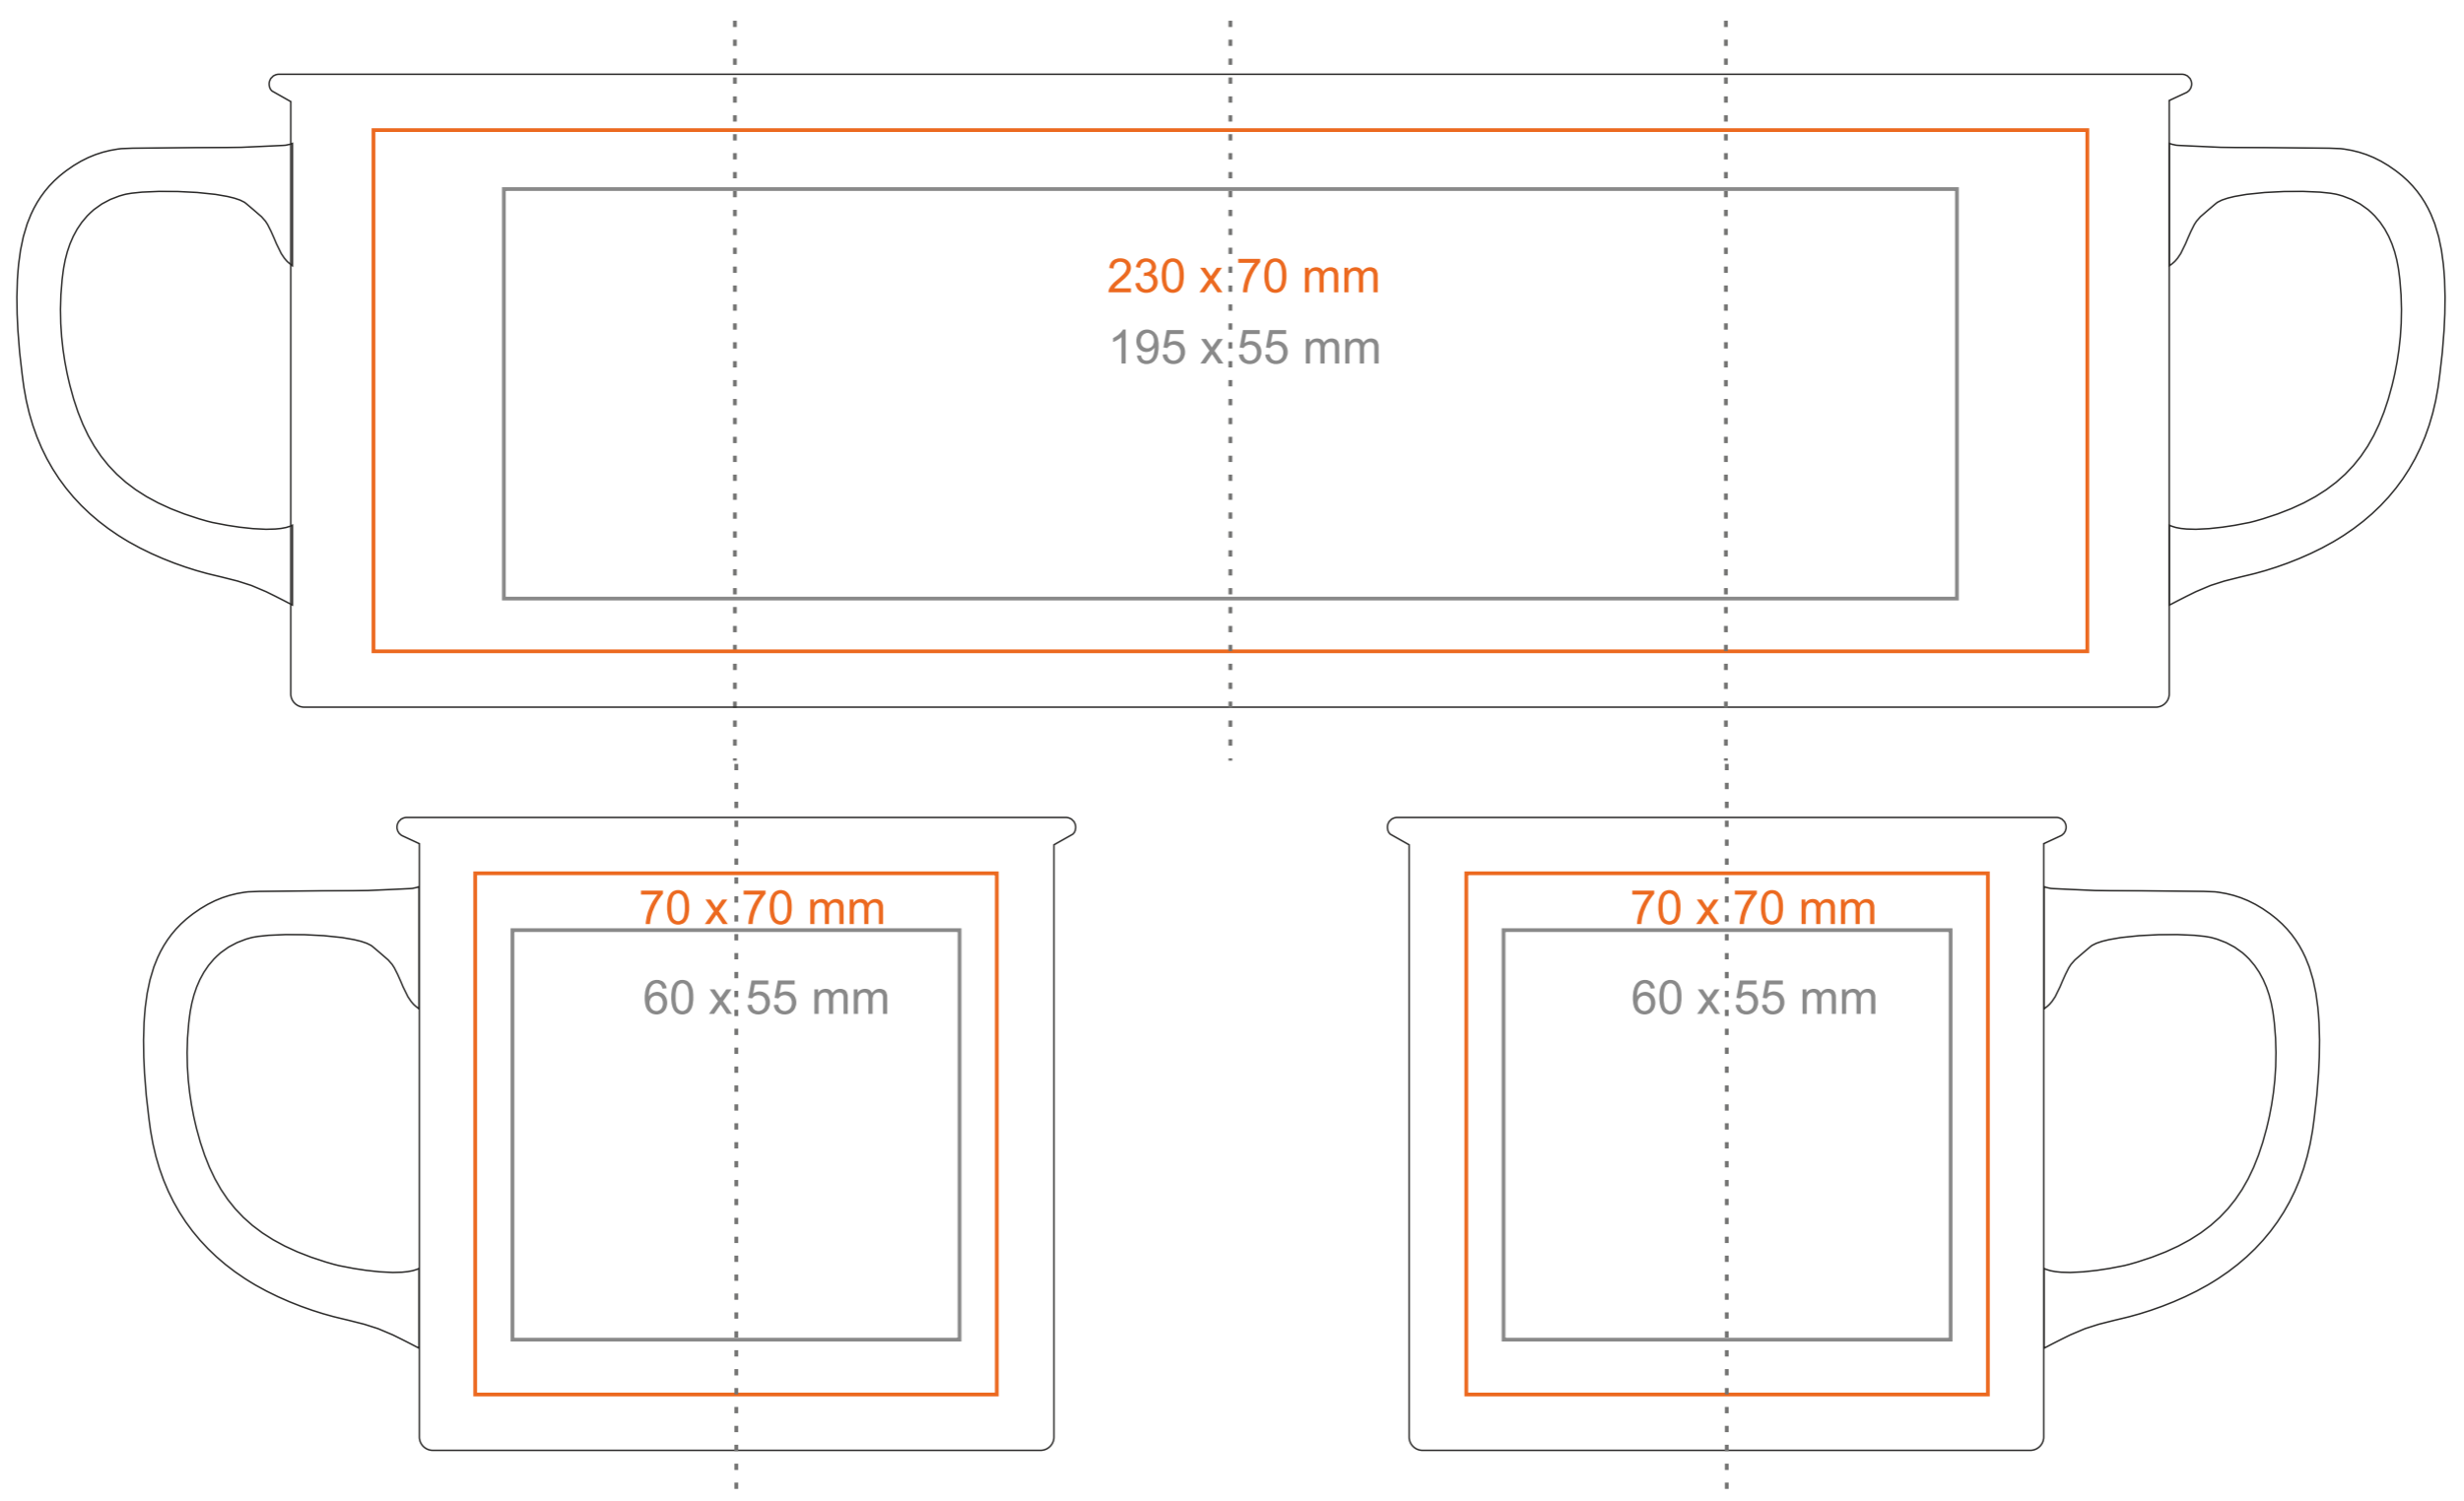

m461 | LOFT

310 ml / h: 85 mm / Ø 91mm

Bedeutung

- Transferdruck
- Sensitive Touch
- Direktdruck