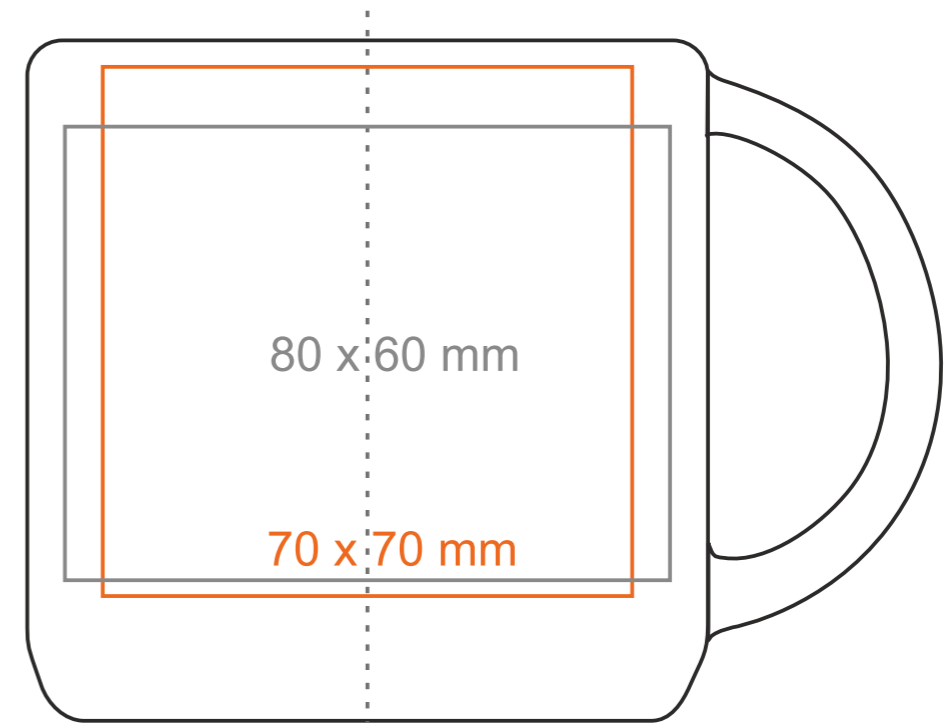

m539|MODERNs

390 ml / h: 90 mm / Ø 90 mm

Henkeldruck	60 x 10 mm
Druck auf der Innerseite	50 x 15 mm
Bodendruck innen	Ø 50 mm
Bodendruck außen	Ø 50 mm

— Transferdruck
— Sensitive Touch
— Direktdruck

Bedeutung