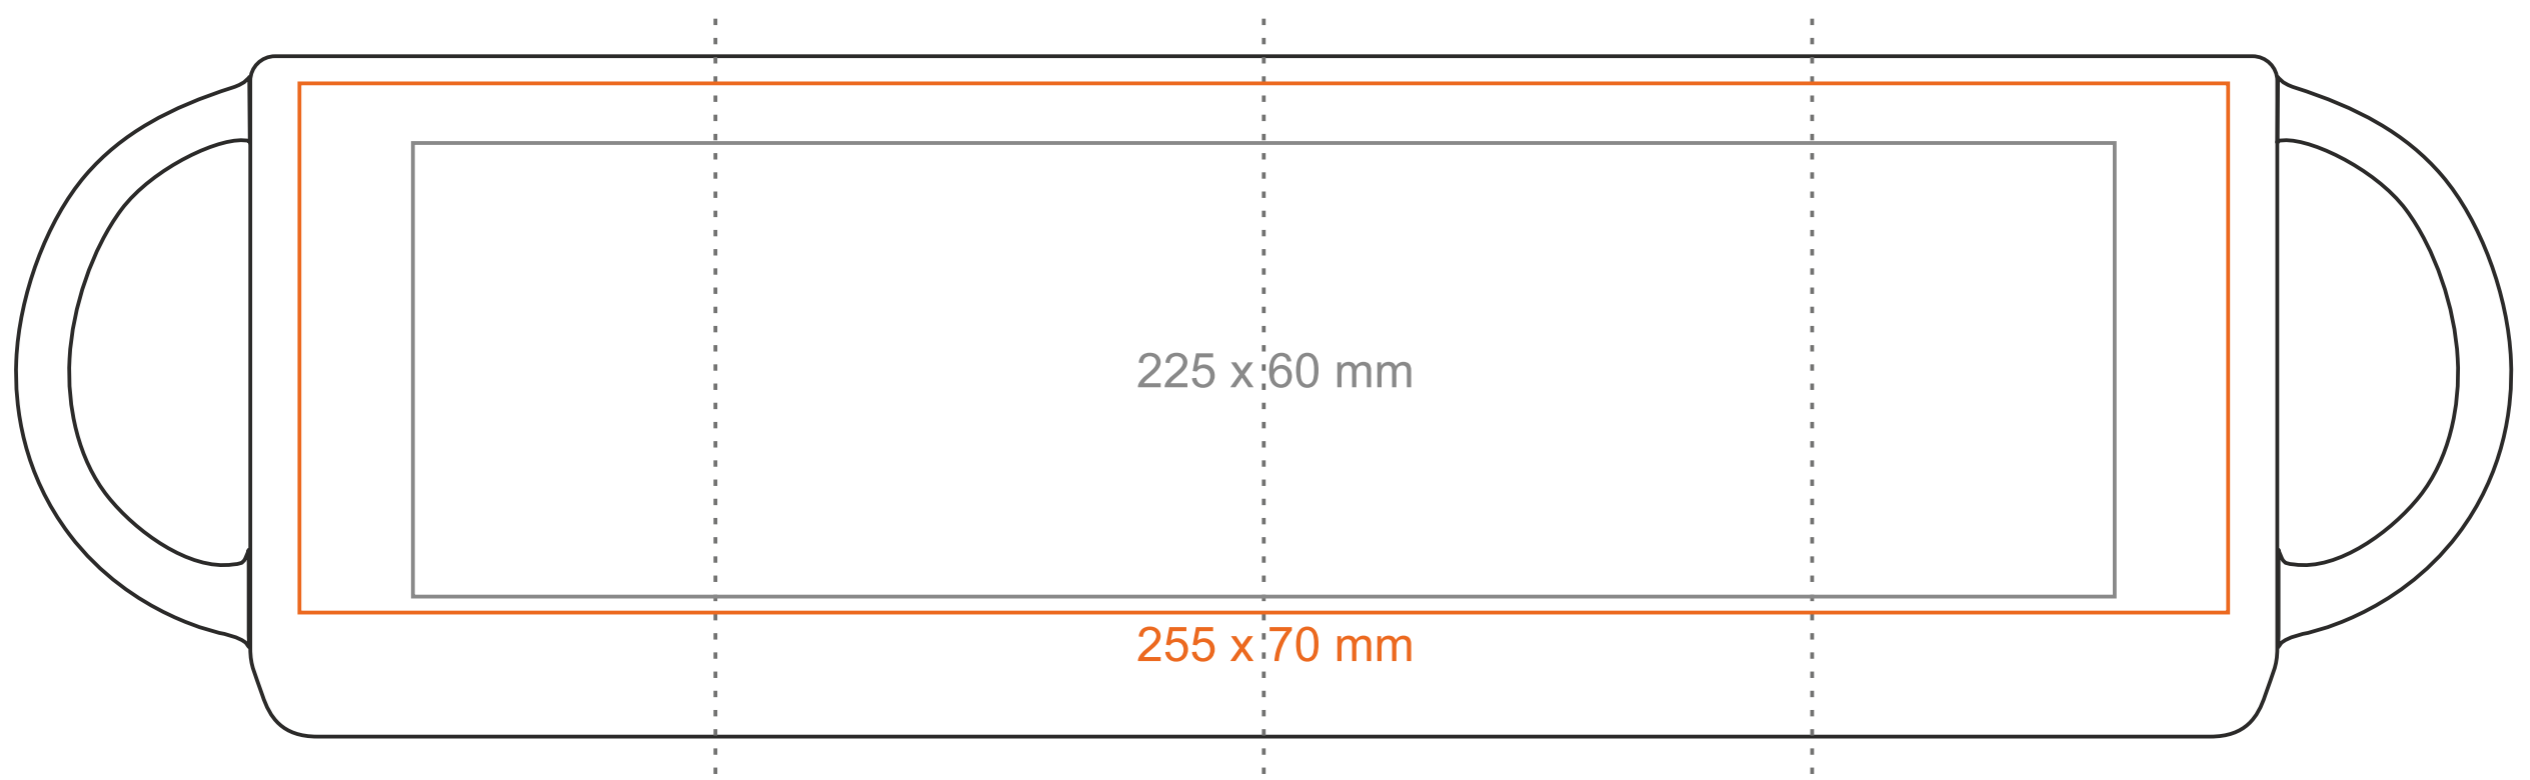

m539|MODERNs

390 ml / h: 90 mm / Ø 90 mm

Henkeldruck	60 x 10 mm
Druck auf der Innerseite	50 x 15 mm
Bodendruck innen	Ø 50 mm
Bodendruck außen	Ø 50 mm

— Transferdruck
— Sensitive Touch
— Direktdruck

Bedeutung

— Transferdruck
— Sensitive Touch
— Direktdruck