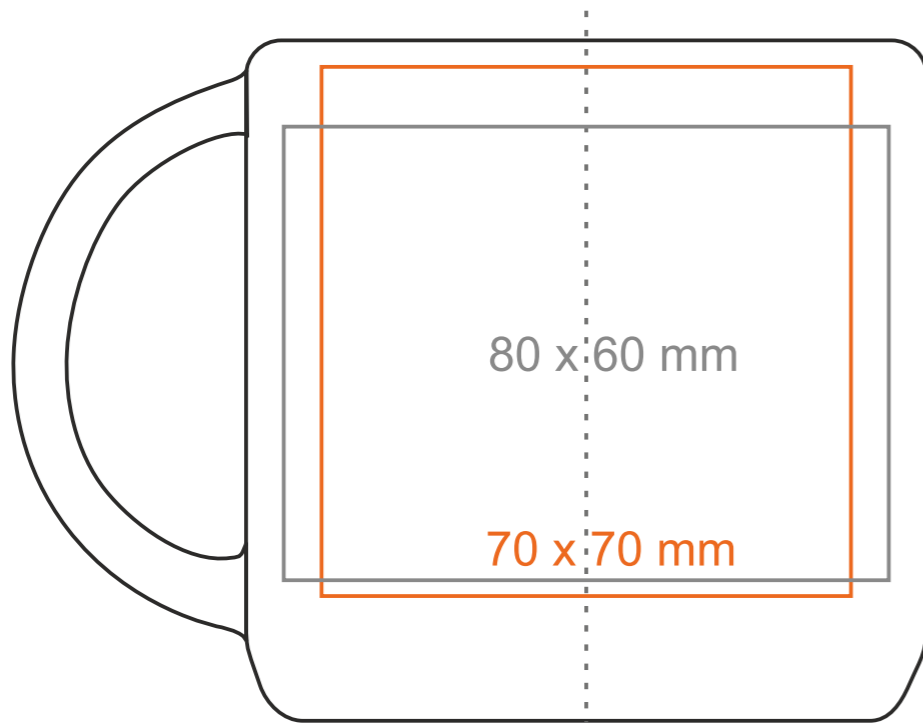

m539|MODERNs

390 ml / h: 90 mm / Ø 90 mm

Henkeldruck	60 x 10 mm
Druck auf der Innerseite	50 x 15 mm
Bodendruck innen	Ø 50 mm
Bodendruck außen	Ø 50 mm

— Transferdruck
— Sensitive Touch
— Direktdruck

Bedeutung