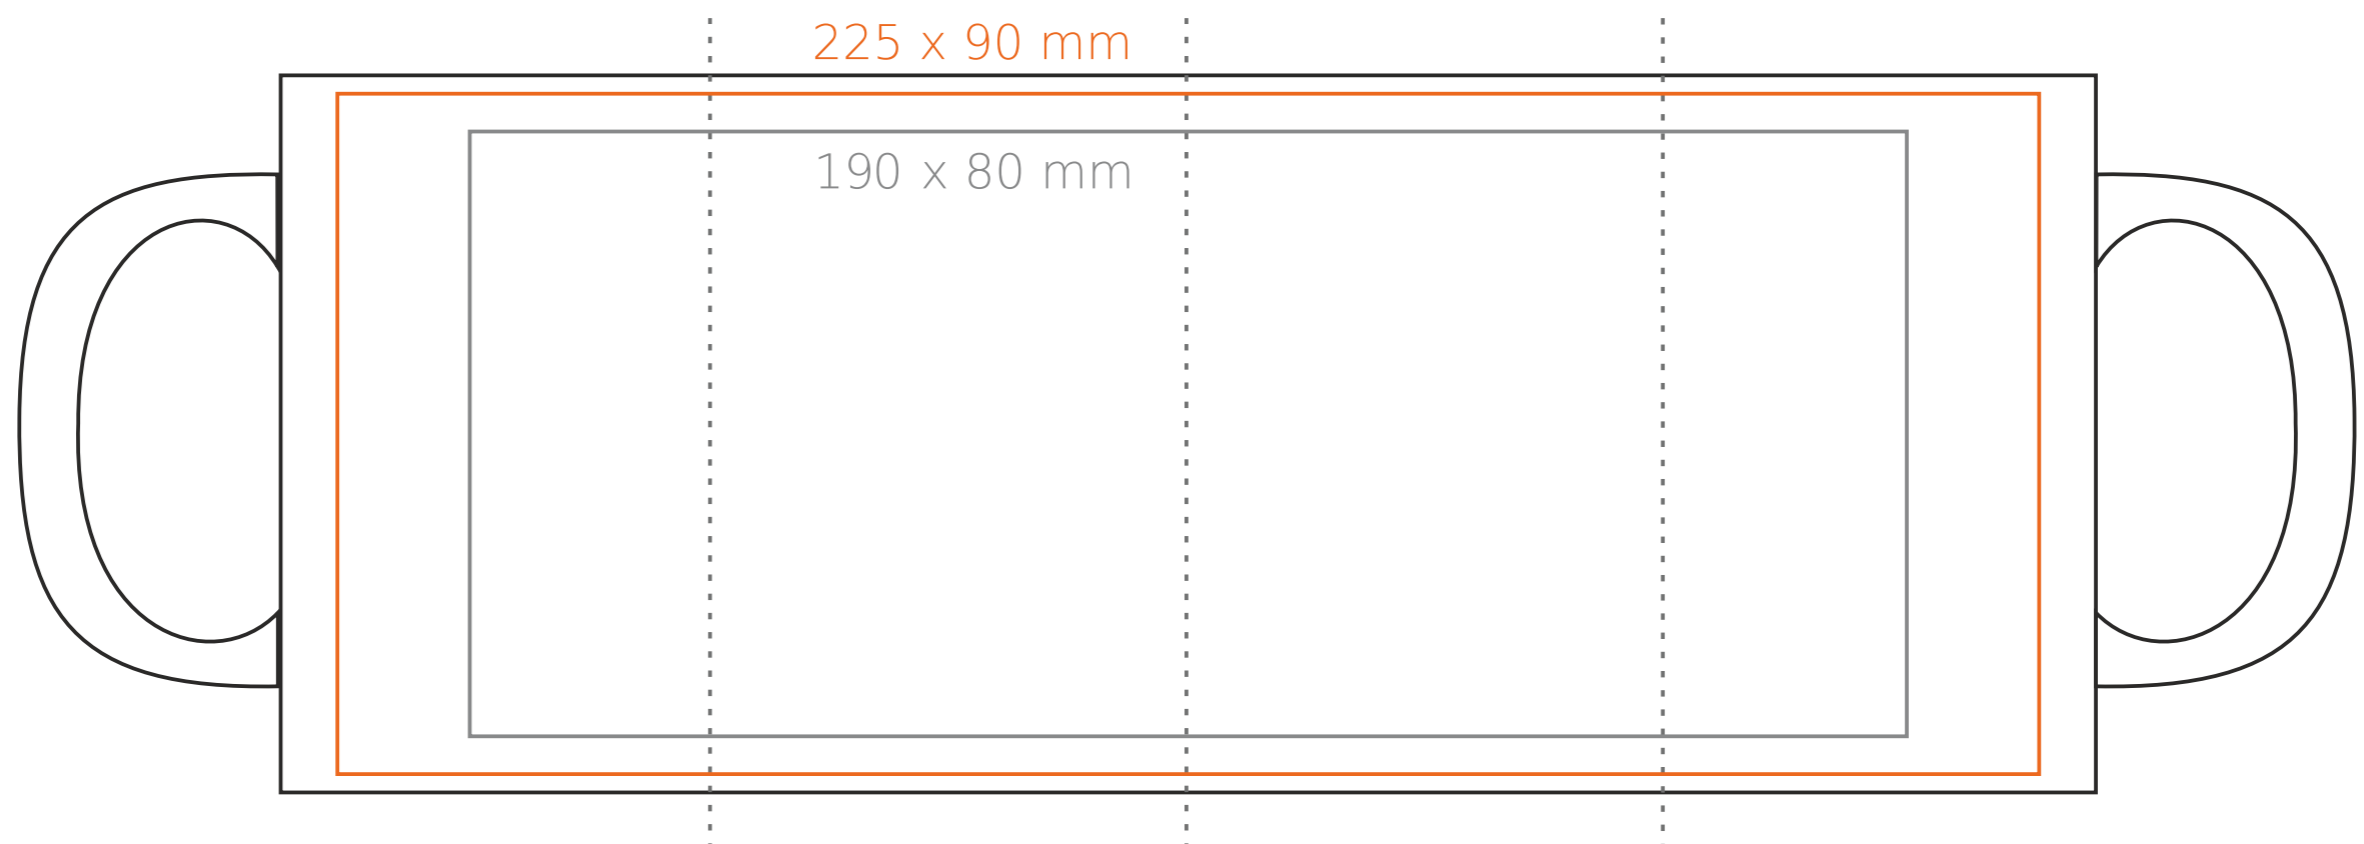

# M\_054

320 ml / h: 95 mm / Ø 80 mm

Henkeldruck  
 Druck auf der Innerseite  
 Bodendruck innen  
 Bodendruck außen

- 50 x 10 mm  
 - 40 x 20 mm  
 - Ø 30 mm  
 - Ø 55 mm

## Bedeutung

— Transferdruck  
 — Sensitive Touch  
 — Direktdruck