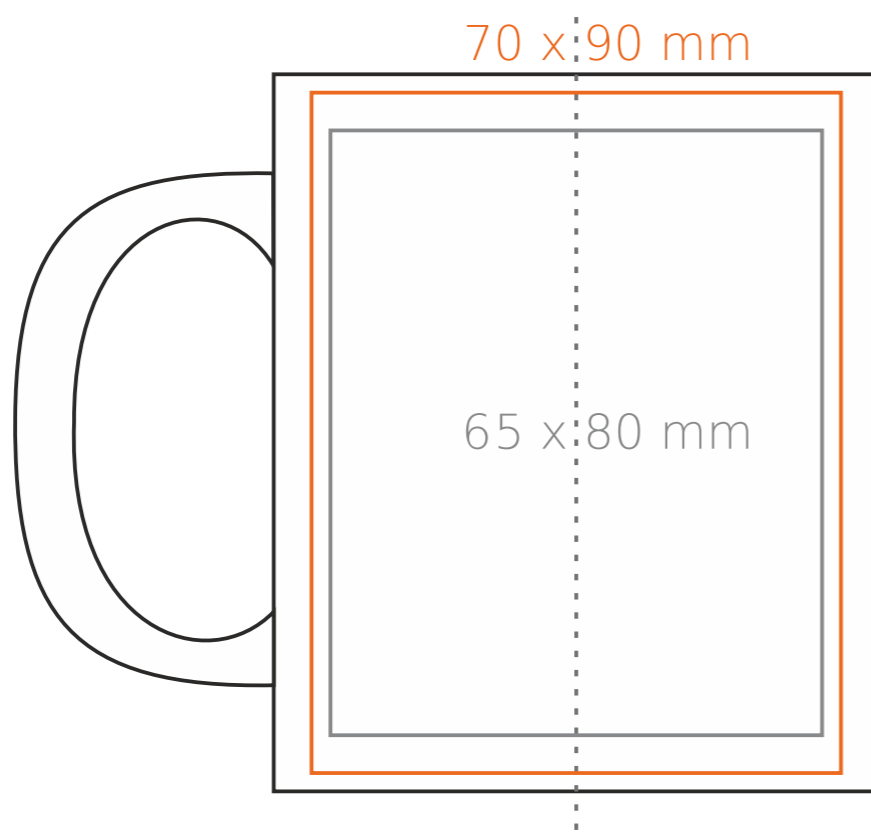

# M\_054

320 ml / h: 95 mm / Ø 80 mm

Henkeldruck  
 Druck auf der Innerseite  
 Bodendruck innen  
 Bodendruck außen

- 50 x 10 mm  
 - 40 x 20 mm  
 - Ø 30 mm  
 - Ø 55 mm

## Bedeutung

— Transferdruck  
 — Sensitive Touch  
 — Direktdruck