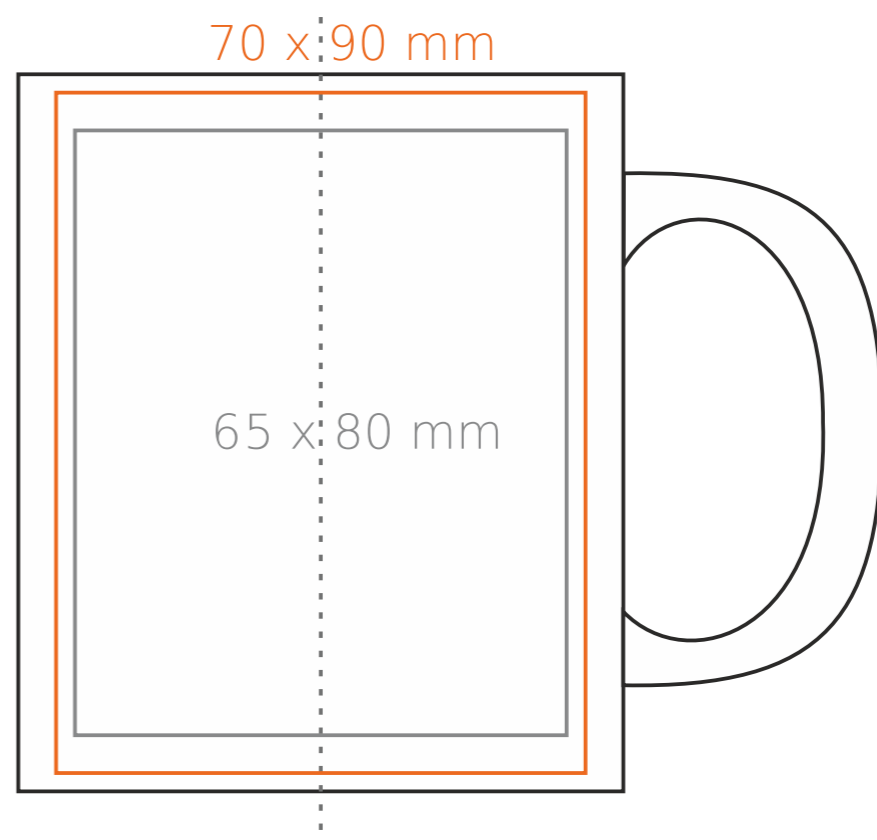

# M\_054

320 ml / h: 95 mm / Ø 80 mm

Henkeldruck  
 Druck auf der Innerseite  
 Bodendruck innen  
 Bodendruck außen

- 50 x 10 mm  
 - 40 x 20 mm  
 - Ø 30 mm  
 - Ø 55 mm

## Bedeutung

— Transferdruck  
 — Sensitive Touch  
 — Direktdruck