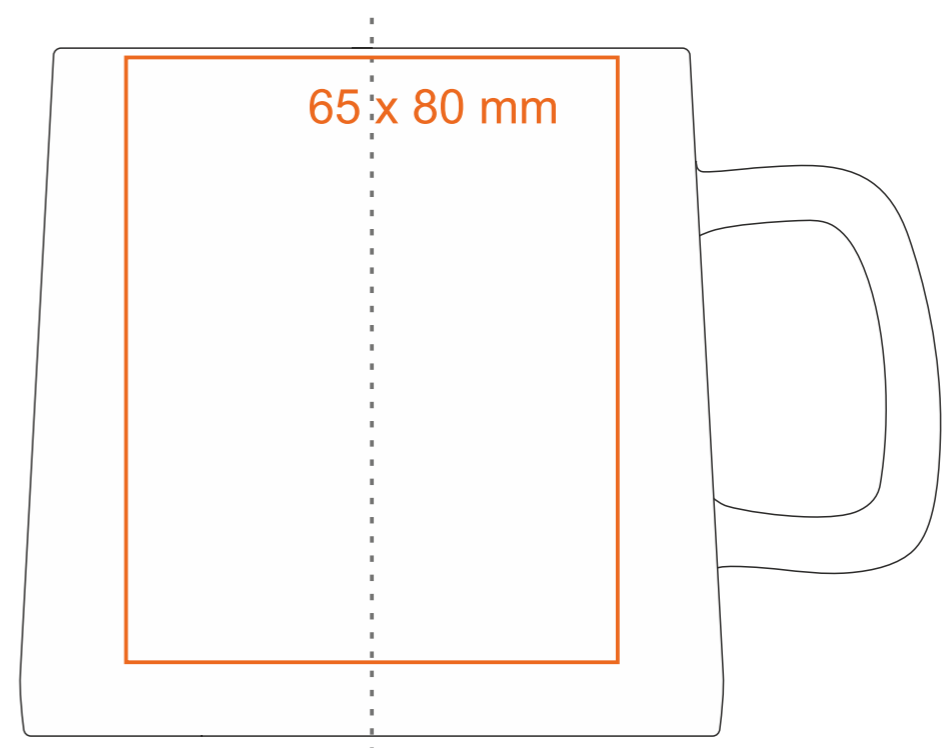

m526|EDEN

370 ml / h: 91 mm / Ø 84 mm

Henkeldruck
 Druck auf der Innerseite
 Bodendruck innen
 Bodendruck außen

- 70 x 10 mm
- 50 x 20 mm
- Ø 60 mm
- Ø 50 mm

Bedeutung

- Transferdruck
- Sensitive Touch
- Direktdruck