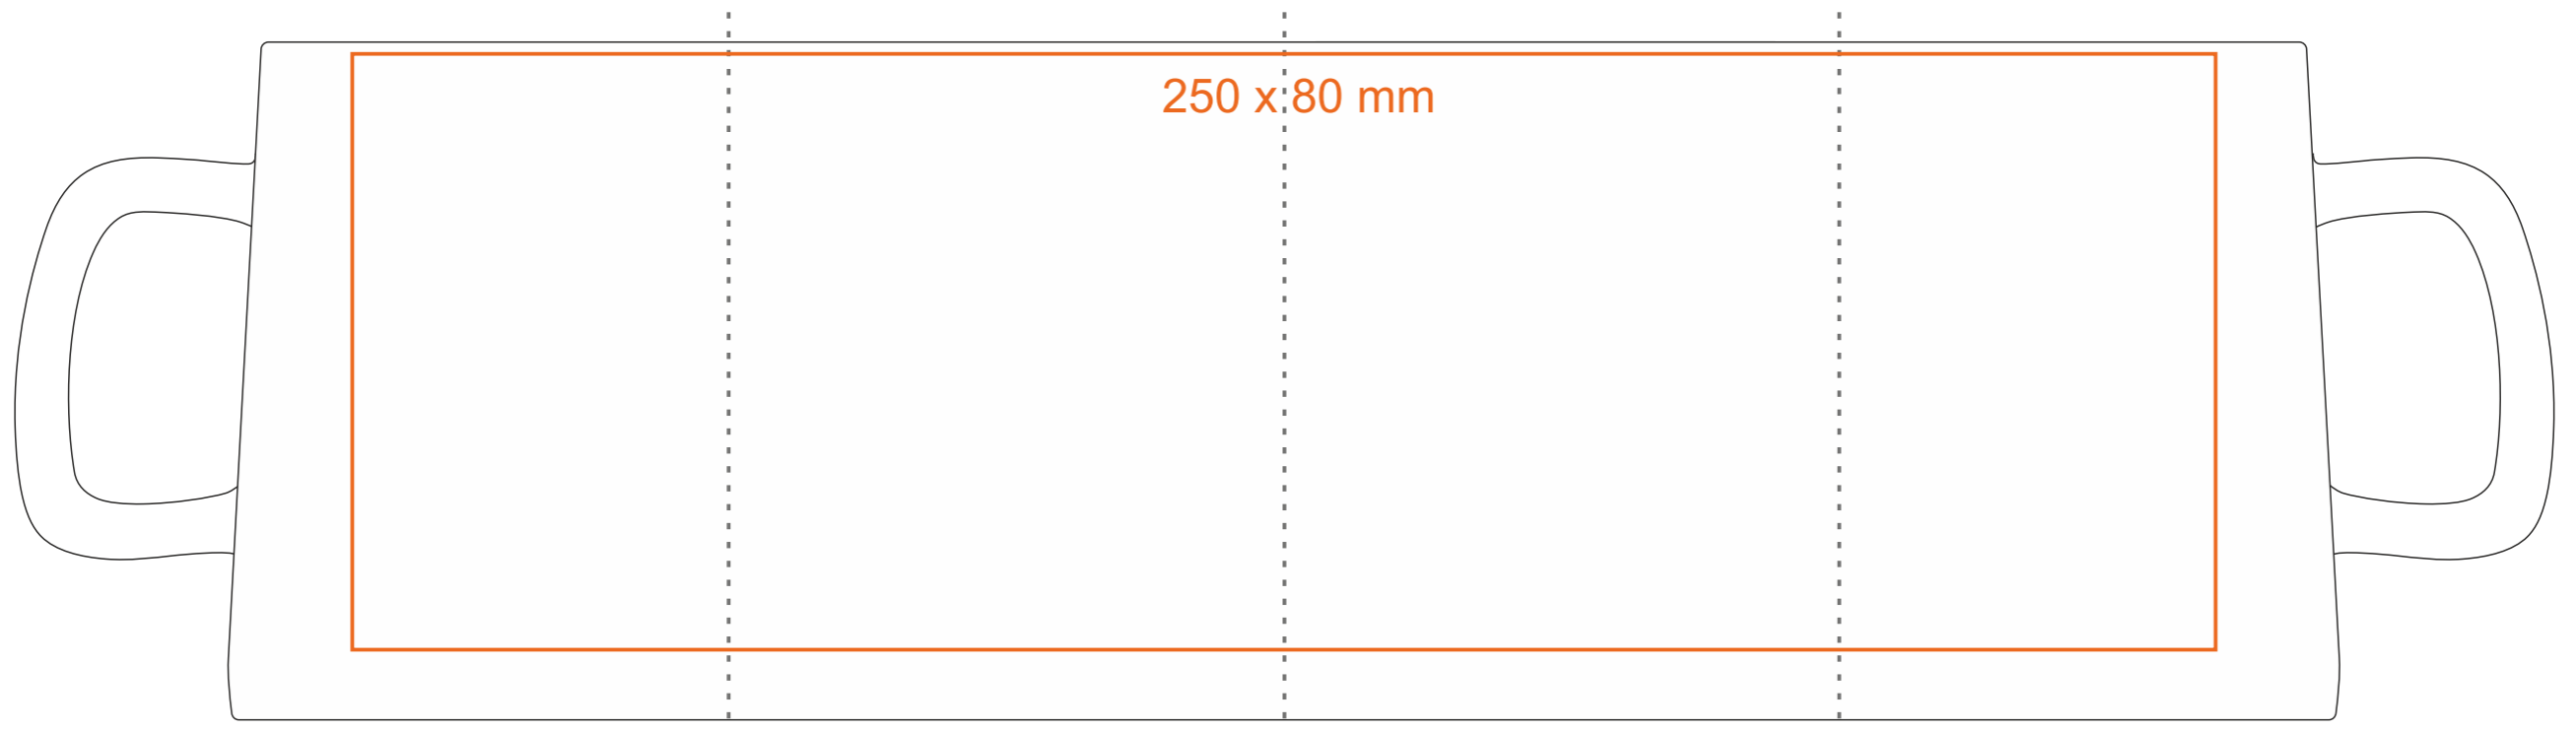

m526|EDEN

370 ml / h: 91 mm / Ø 84 mm

Henkeldruck
 Druck auf der Innerseite
 Bodendruck innen
 Bodendruck außen

- 70 x 10 mm
- 50 x 20 mm
- Ø 60 mm
- Ø 50 mm

Bedeutung

- Transferdruck
- Sensitive Touch
- Direktdruck