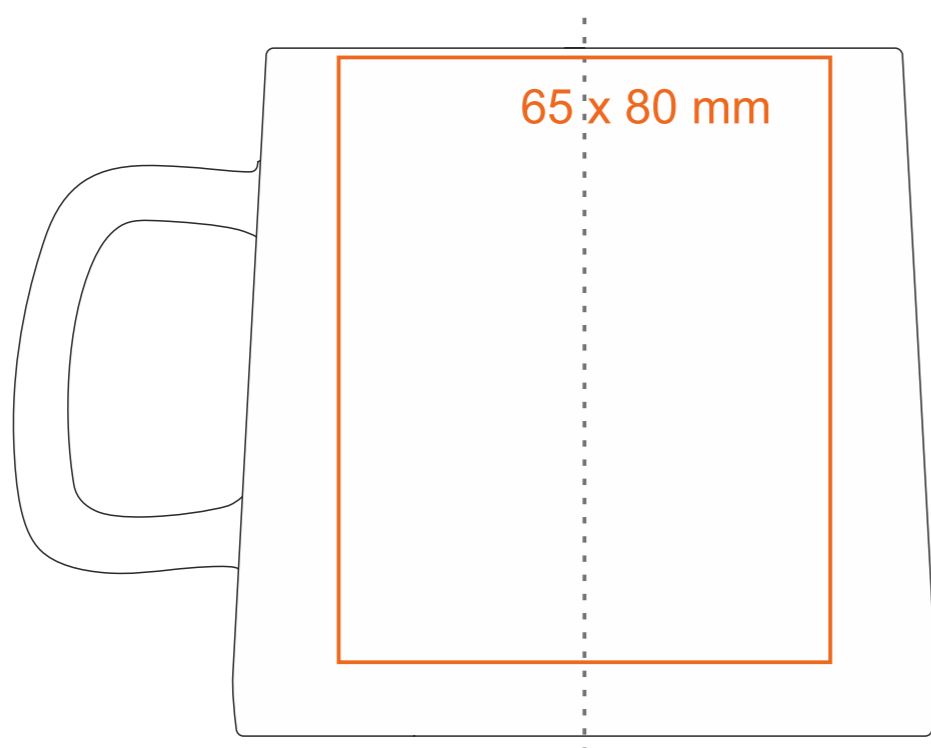

m526|EDEN

370 ml / h: 91 mm / Ø 84 mm

Henkeldruck
 Druck auf der Innerseite
 Bodendruck innen
 Bodendruck außen

- 70 x 10 mm
- 50 x 20 mm
- Ø 60 mm
- Ø 50 mm

Bedeutung

- Transferdruck
- Sensitive Touch
- Direktdruck